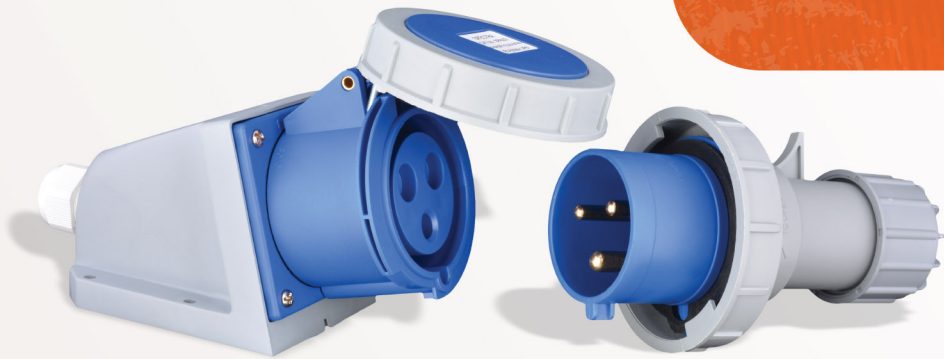

الصف

- High resistance to chemicals.
- Solid brass contact pins and stainless-steel springs.
- Improved cable protection Cable clamps with
- improved locking mechanism

ITEM

CODE

فيش للاستخدامات الصناعية ٣٢ أمبير ثلاثي القطبية + أرضى درجة الحماية لعوامل البيئة أي بي ٦٧		Industrial socket 32A 3P+E, IP 67	SPX523S67
رأس فيش للاستخدامات الصناعية ٣٢ أمبير ثلاثي القطبية + نيوترال + أرضى درجة الحماية لعوامل البيئة أي بي ٦٧		Industrial Plug 32A 3P+N+E, IP67	SPX525P67
فيش للاستخدامات الصناعية ٣٢ أمبير ثلاثي القطبية + نيوترال + أرضى درجة الحماية لعوامل البيئة أي بي ٦٧		Industrial socket 32A 3P+N+E, IP67	SPX525S67
رأس فيش للاستخدامات الصناعية ٦٣ أمبير ثنائي القطبية + أرضى درجة الحماية لعوامل البيئة أي بي ٦٧		Industrial plug 63A 2P+E, IP 67	SPX519P67
فيش للاستخدامات الصناعية ٦٣ أمبير ثنائي القطبية + أرضى درجة الحماية لعوامل البيئة أي بي ٦٧		Industrial socket 63A 2P+E, IP 67	SPX519S67
رأس فيش للاستخدامات الصناعية ٦٣ أمبير ثلاثي القطبية + أرضى درجة الحماية لعوامل البيئة أي بي ٦٧		Industrial plug 63A 3P+E, IP 67	SPX518P67
فيش كمبيوتر RJ٤٥ كات ٦٨ للتركيب بالعلب الأرضية مع جاك		Industrial socket 63A 3P+E, IP 67	SPX518S67
٦٣ فيش للاستخدامات الصناعية ٦٣ أمبير ثلاثي القطبية + أرضى درجة الحماية لعوامل البيئة أي بي ٦٧		Industrial plug 63A 3P+N+E, IP 67	SPX526P67
رأس فيش للاستخدامات الصناعية ٦٣ أمبير ثلاثي القطبية + نيوترال + أرضى درجة الحماية لعوامل البيئة أي بي ٦٧		Industrial socket 63A 3P+N+E, IP 67	SPX526S67